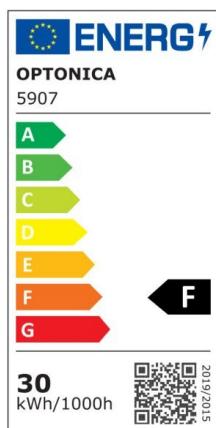

LED SMD Floodlight White City Line

Potenza

20W

Colore della luce

Warm White (WW)

Specifiche tecniche

Numero di catalogo	5905
Angolo del fascio luminoso	120°
Marchio	Optonica
Codice Prodotto	FL20-B1
Codice Colore	828
Designazione del colore	Warm White (WW)
Temperatura colore correlata	2700K
EAN Codice	3800156659056
Consumo energetico	20 kWh/1000h
Etichetta di efficienza energetica	F
Flux	1600 Lm
flusso per watt	80 lm/W
Input voltage	AC220-265V
Instant On	0.1 s
IP	IP65
Articoli per scatola	40
Articoli per confezione	1
Durata	25000h

Flusso luminoso residuo al termine del periodo di funzionamento	70%
Materiale	Aluminium
Cicli di accensione / spegnimento	100 000x
Frequenza operativa	50-60Hz
Potenza	20W
Ra ≥	80
Dimensioni della confezione	148x135x30 mm
Dimensioni del prodotto	142x130x24 mm
Temperatura	-20°C/ +40°C
Garanzia	2 Years
potenza equivalente	107W
Weight of Product	303 gr.