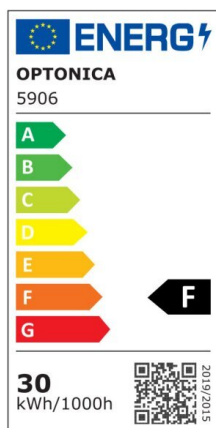

LED SMD Floodlight White City Line

Potenza

20W

Colore della luce

Warm White (WW)

Specifiche tecniche

Numero di catalogo	5905
Angolo del fascio luminoso	120°
Marchio	Optonica
Codice Prodotto	FL20-B1
Codice Colore	828
Designazione del colore	Warm White (WW)
Temperatura colore correlata	2700K
EAN Codice	3800156659056
Consumo energetico	20 kWh/1000h
Etichetta di efficienza energetica	F
Flux	1600 Lm
flusso per watt	80 lm/W
Input voltage	AC220-265V
Instant On	0.1 s
IP	IP65
Articoli per scatola	40
Articoli per confezione	1
Durata	25000h

Flusso luminoso residuo al termine del periodo di funzionamento	70%
Materiale	Aluminium
Cicli di accensione / spegnimento	100 000x
Frequenza operativa	50-60Hz
Potenza	20W
Ra ≥	80
Dimensioni della confezione	148x135x30 mm
Dimensioni del prodotto	142x130x24 mm
Temperatura	-20°C/ +40°C
Garanzia	2 Years
potenza equivalente	107W
Weight of Product	303 gr.